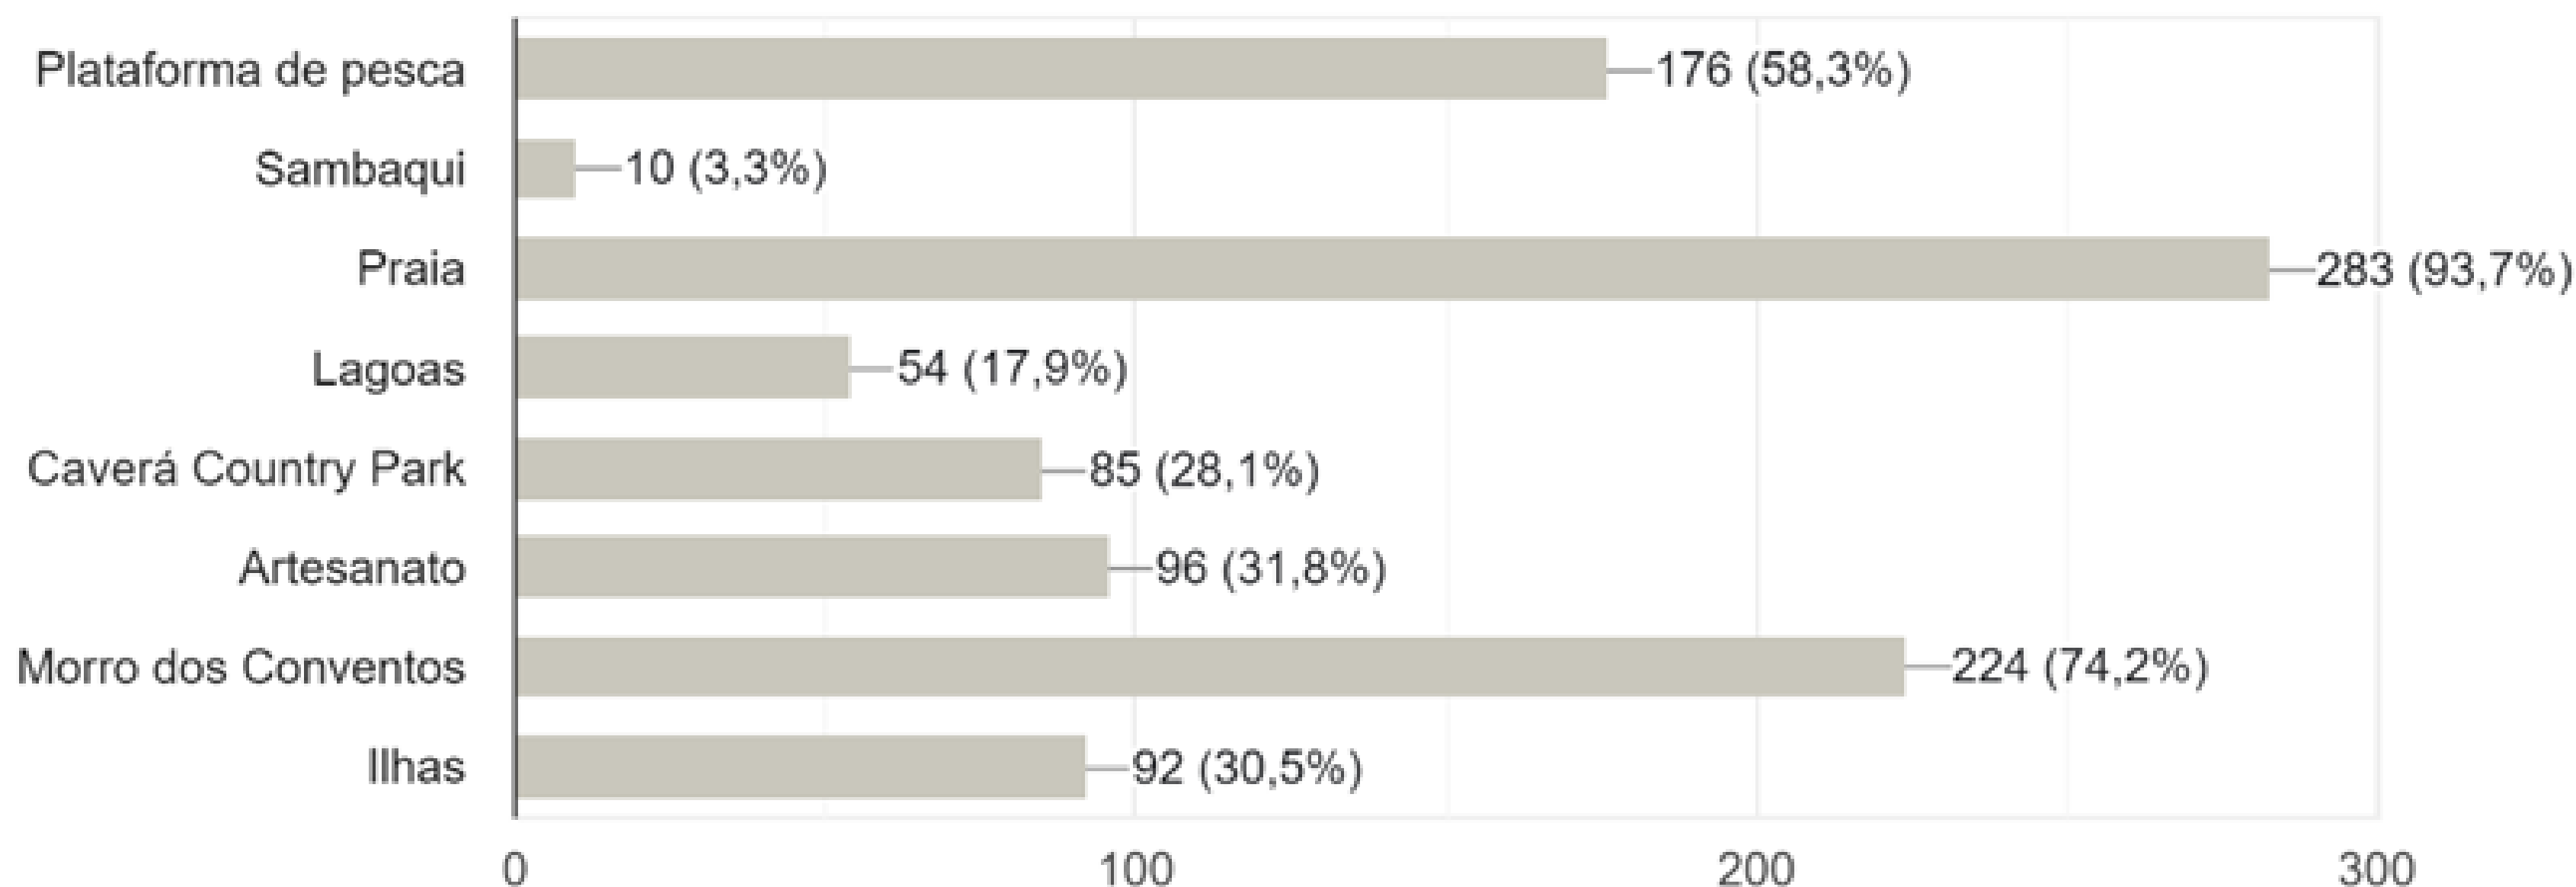

302 respostas

PESQUISA DE DEMANDA BAL. ARROIO DO SILVA

Temporada de Verão 2023

Quais atrativos visitou ?

302 respostas

PESQUISA DE DEMANDA BAL. ARROIO DO SILVA

Temporada de Verão 2023

Visitou outras cidades da região?