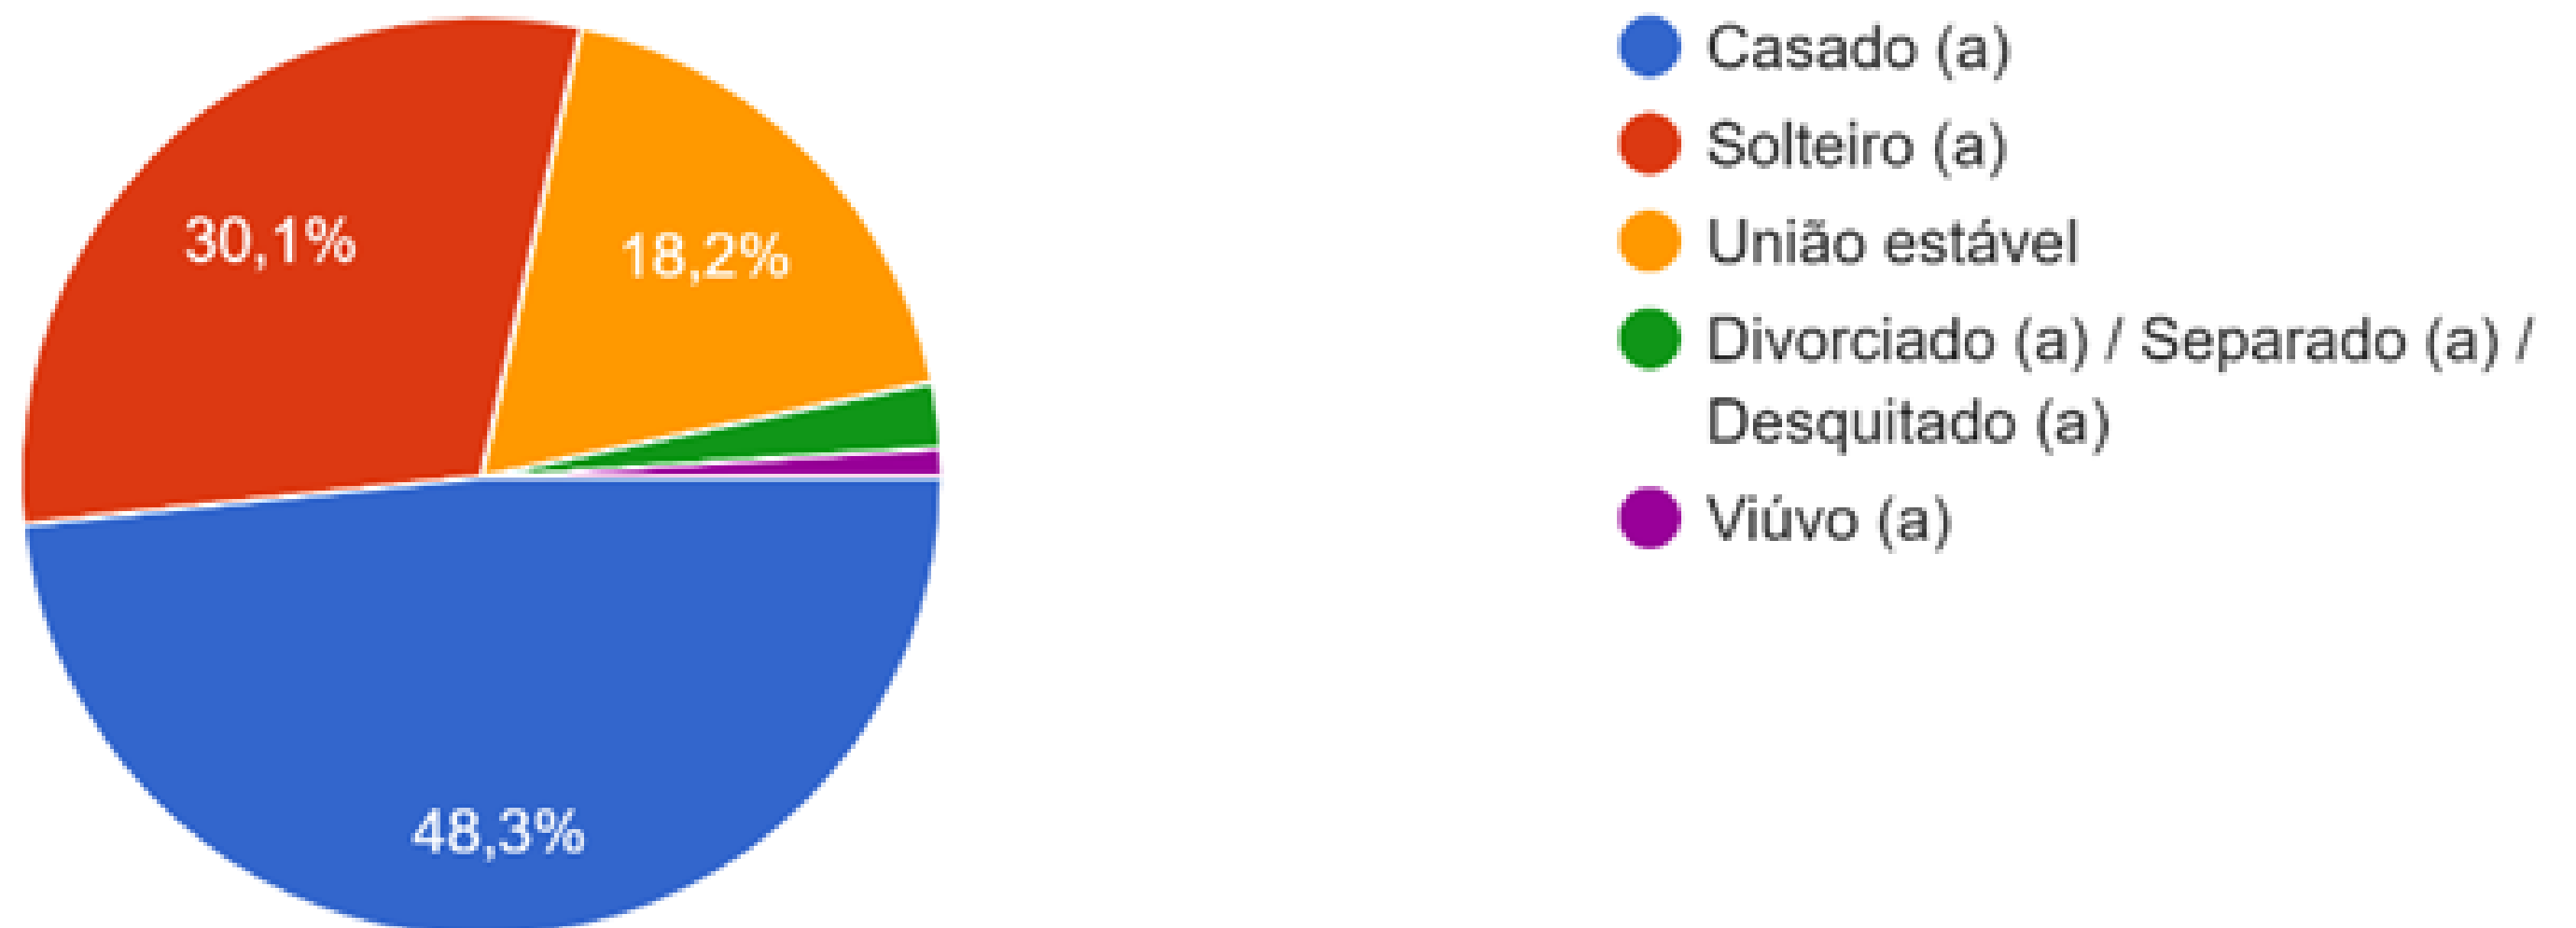

PESQUISA DE DEMANDA BAL. ARROIO DO SILVA

Temporada de Verão 2023

Estado Civil

302 respostas