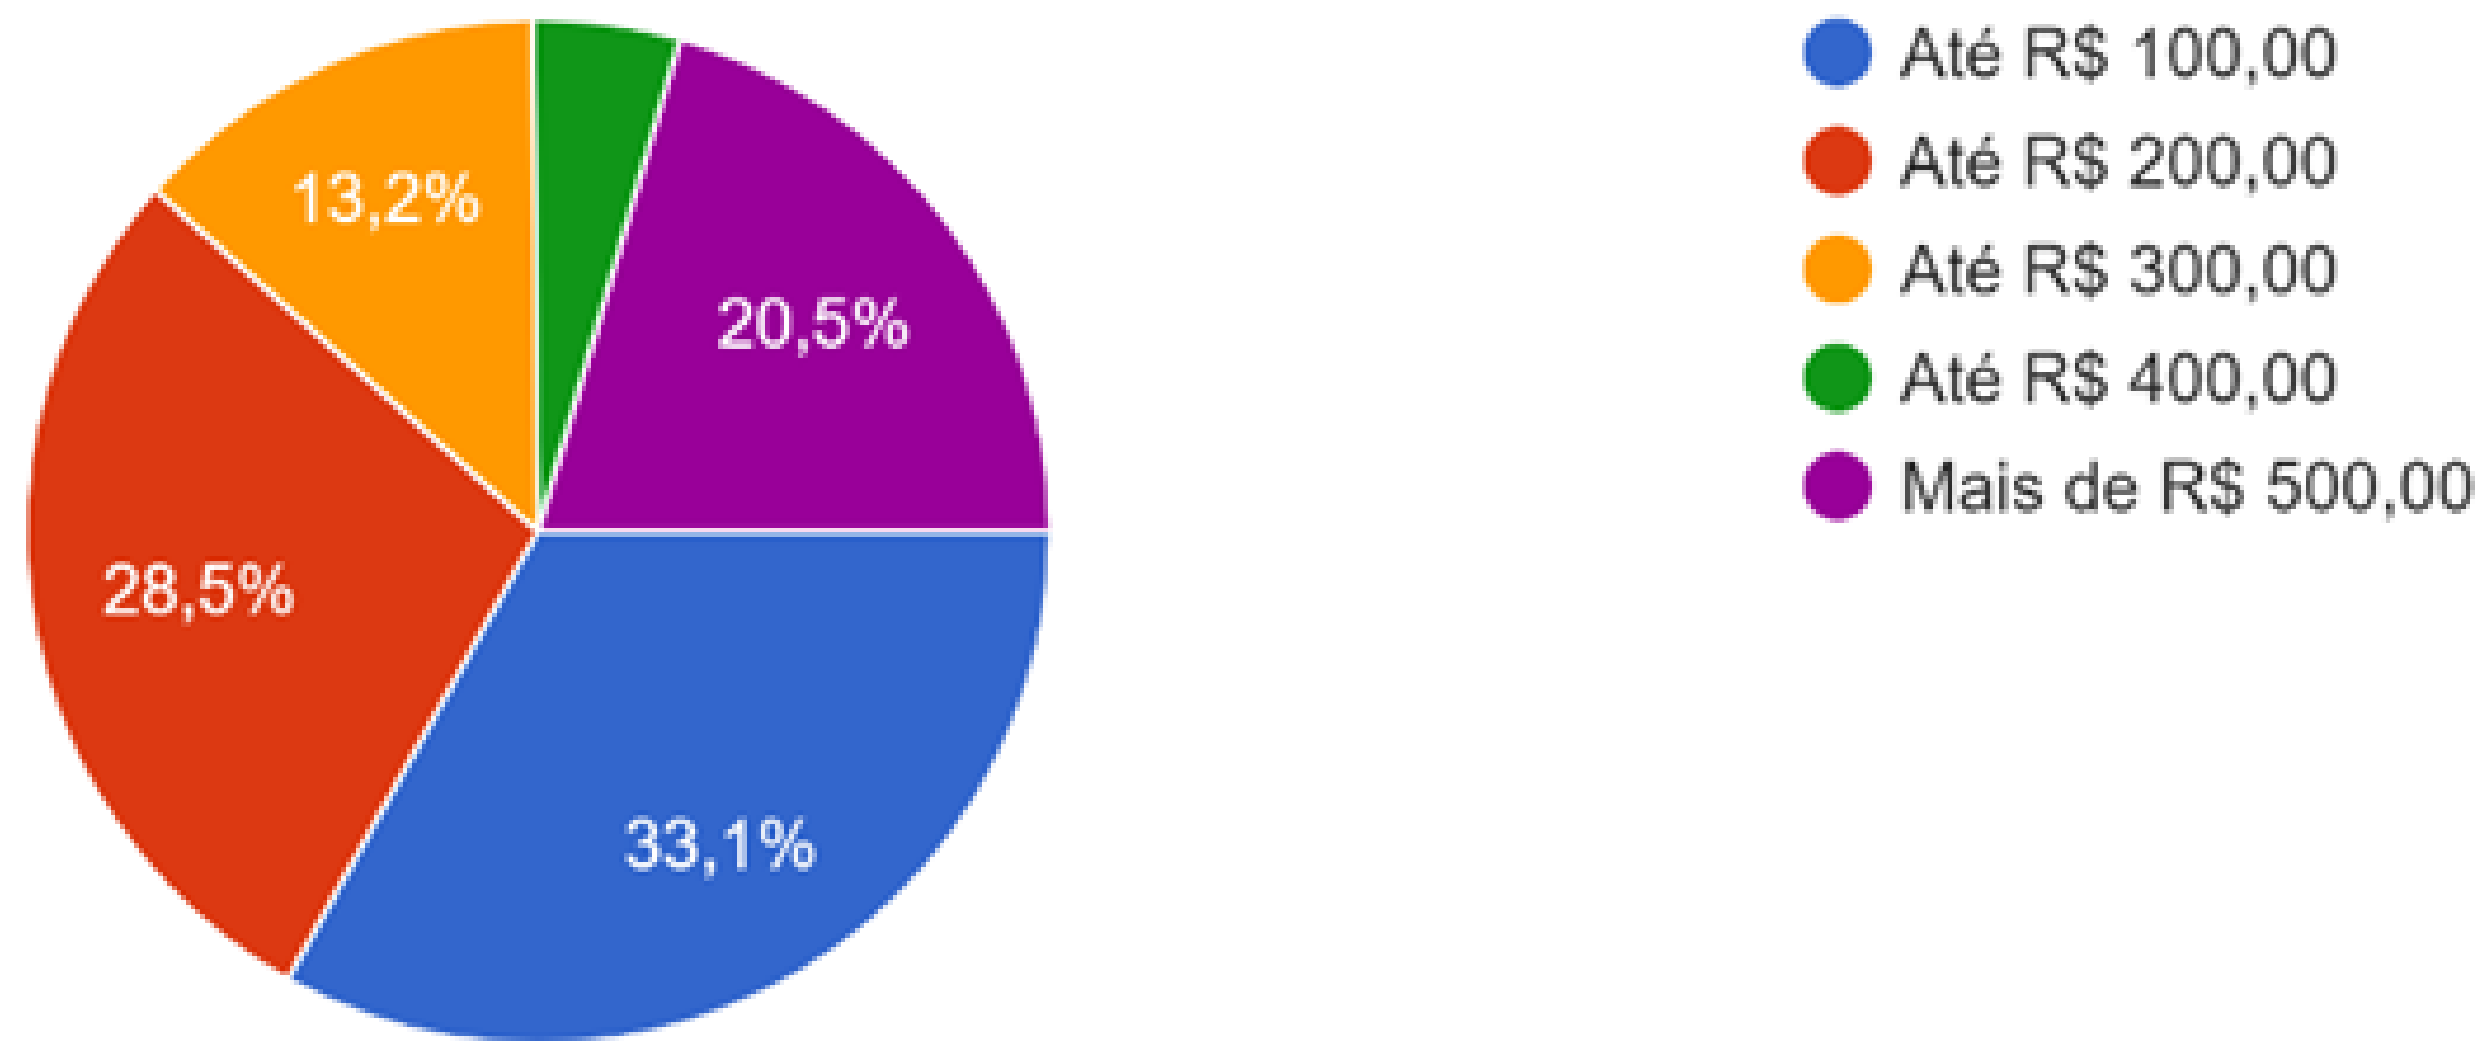

PESQUISA DE DEMANDA BAL. ARROIO DO SILVA

Temporada de Verão 2023

Gasto médio diário em Balneário Arroio do Silva (por pessoa):

302 respostas