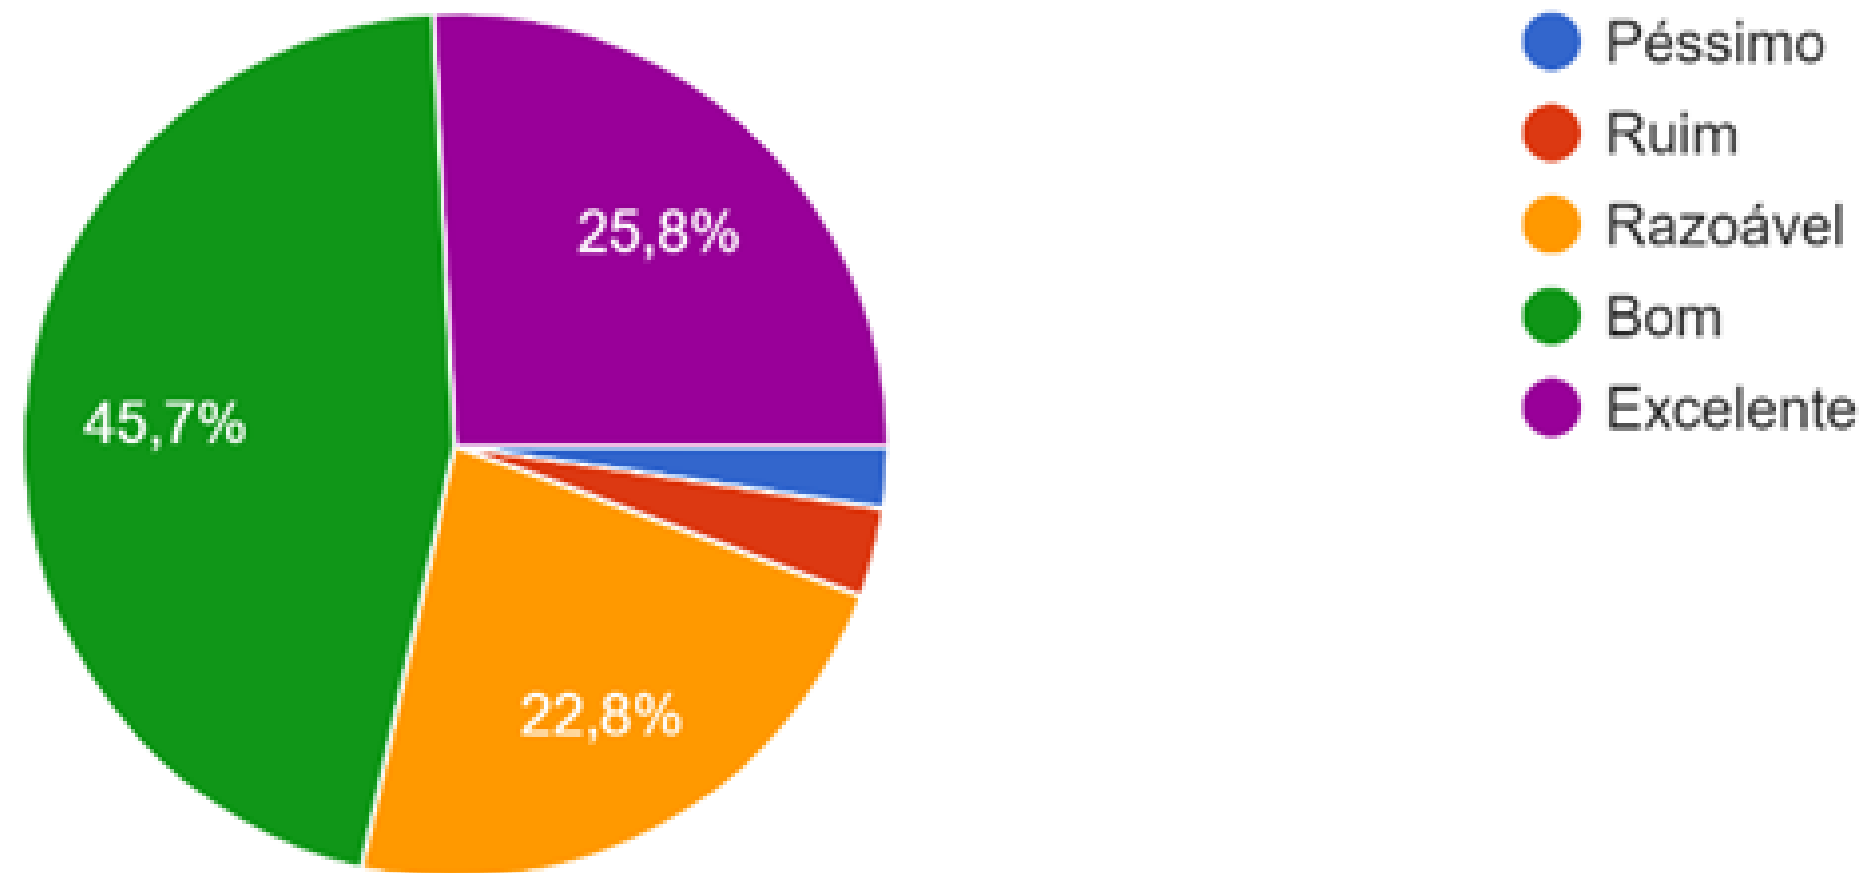

PESQUISA DE DEMANDA BAL. ARROIO DO SILVA

Temporada de Verão 2023

Qual foi sua expectativa ao município após a viagem?

302 respostas