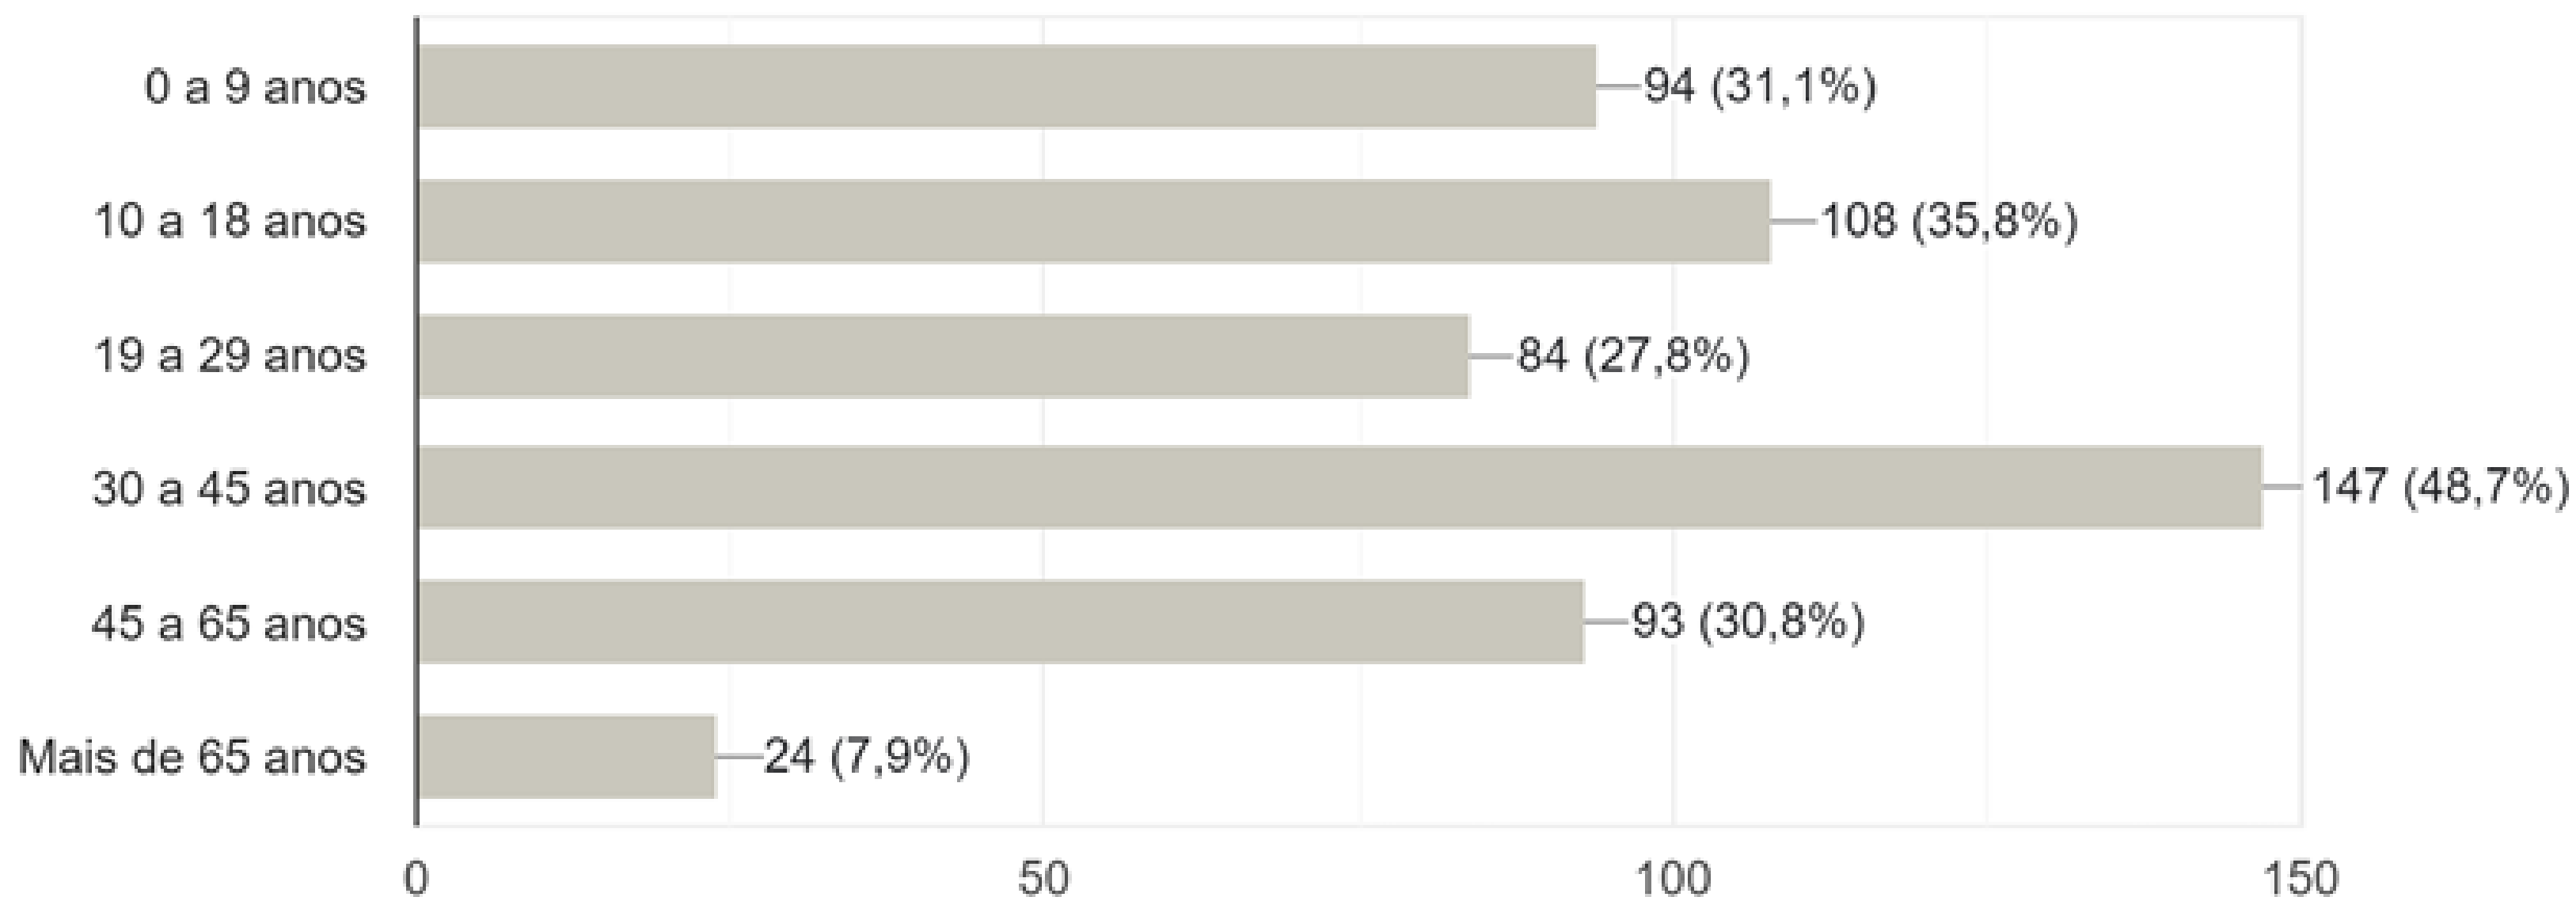

PESQUISA DE DEMANDA BAL. ARROIO DO SILVA

Temporada de Verão 2023

Idade dos acompanhantes:

302 respostas

PESQUISA DE DEMANDA BAL. ARROIO DO SILVA

Temporada de Verão 2023

Gasto médio diário em Balneário Arroio do Silva (por pessoa):