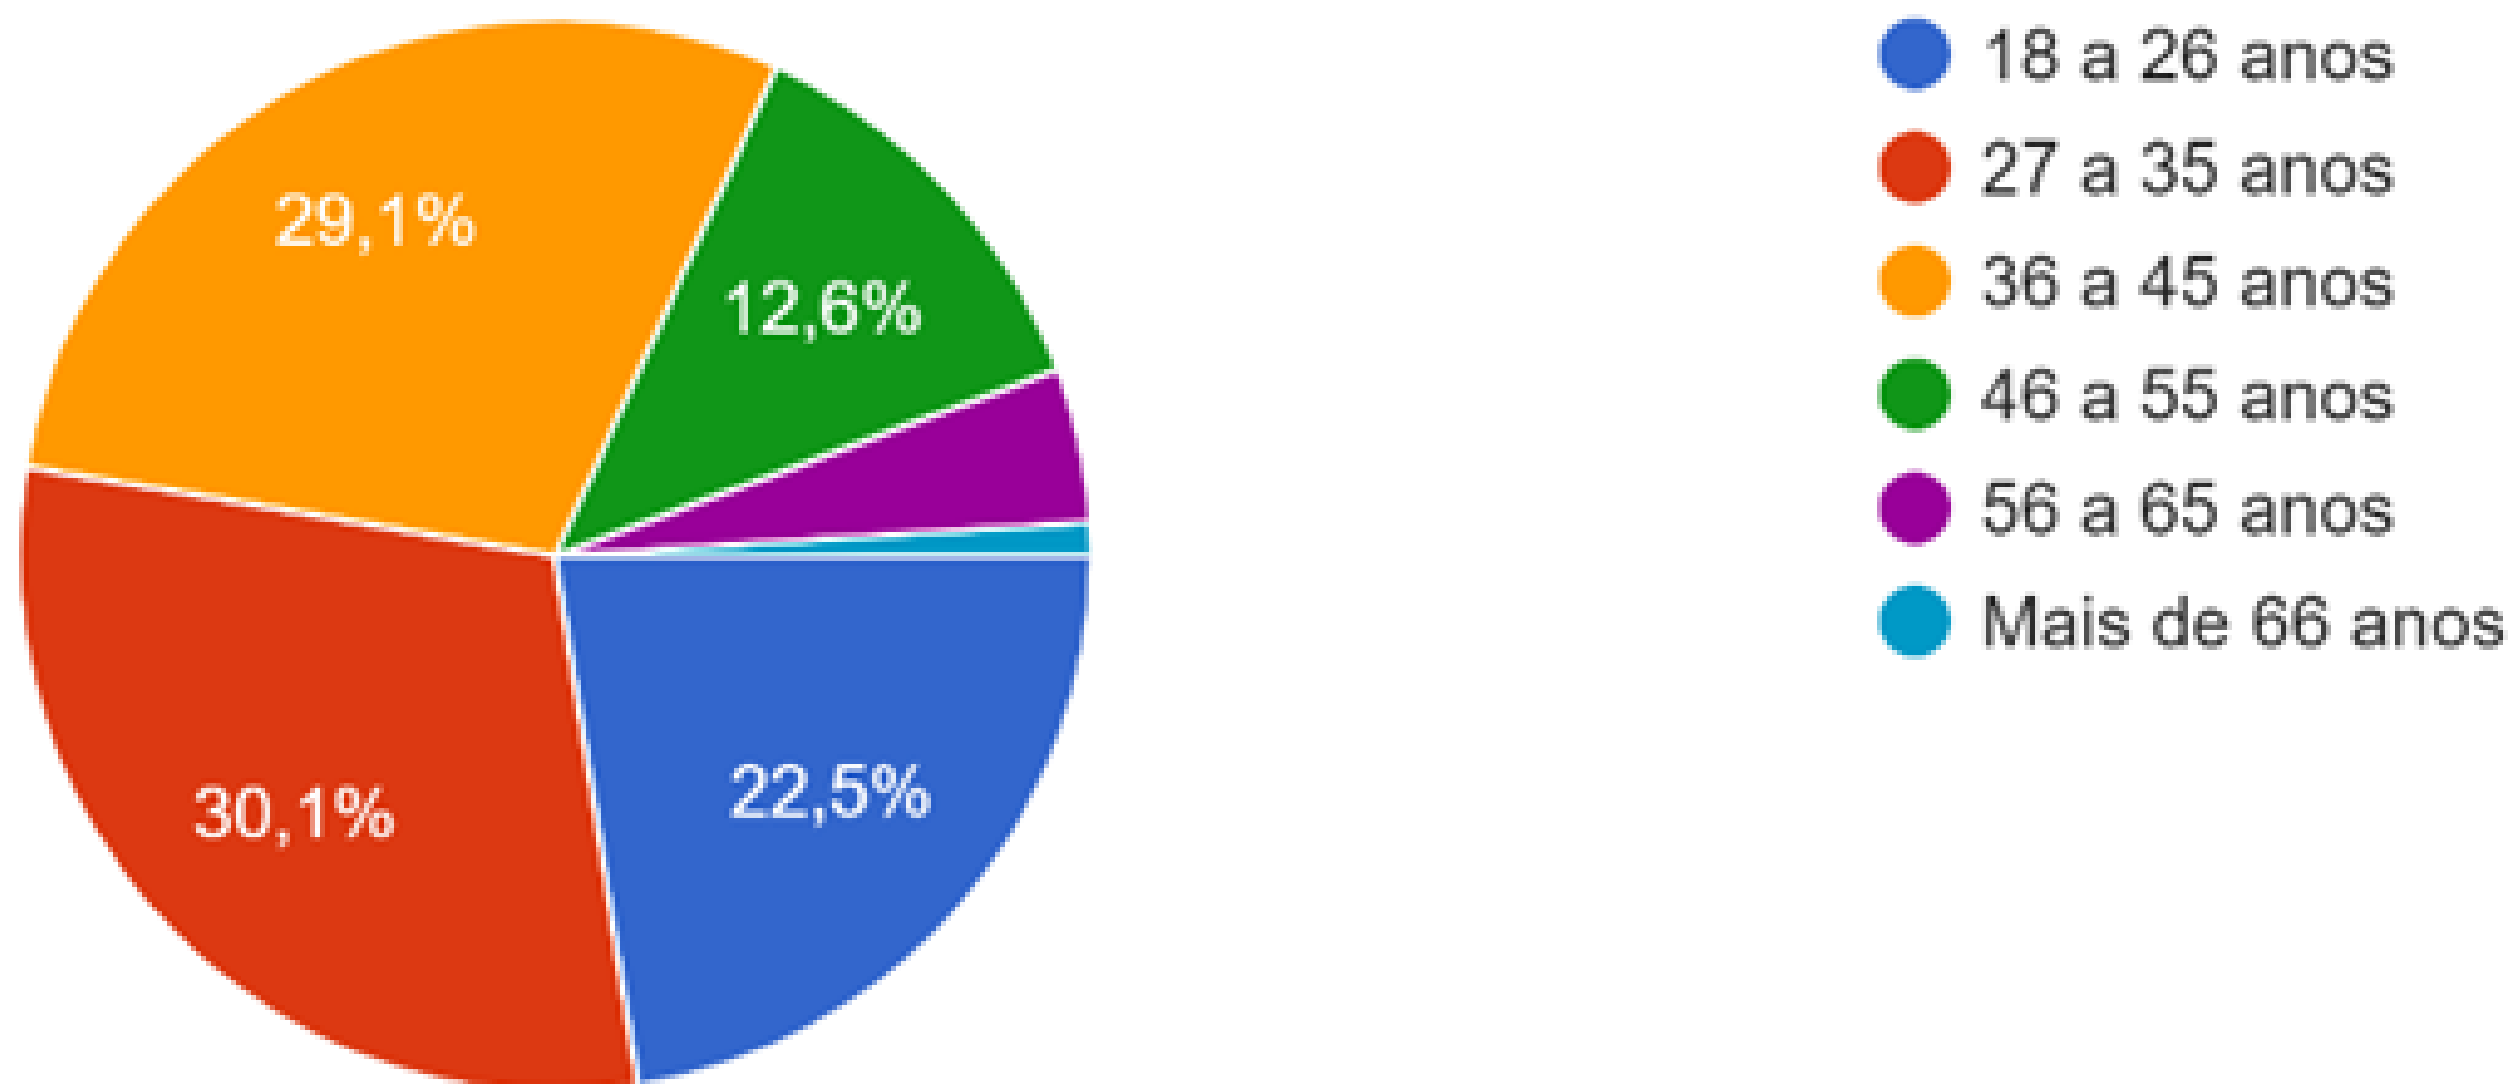

302 respostas

PESQUISA DE DEMANDA BAL. ARROIO DO SILVA

Temporada de Verão 2023

Idade

302 respostas

PESQUISA DE DEMANDA BAL. ARROIO DO SILVA

Temporada de Verão 2023

Estado Civil